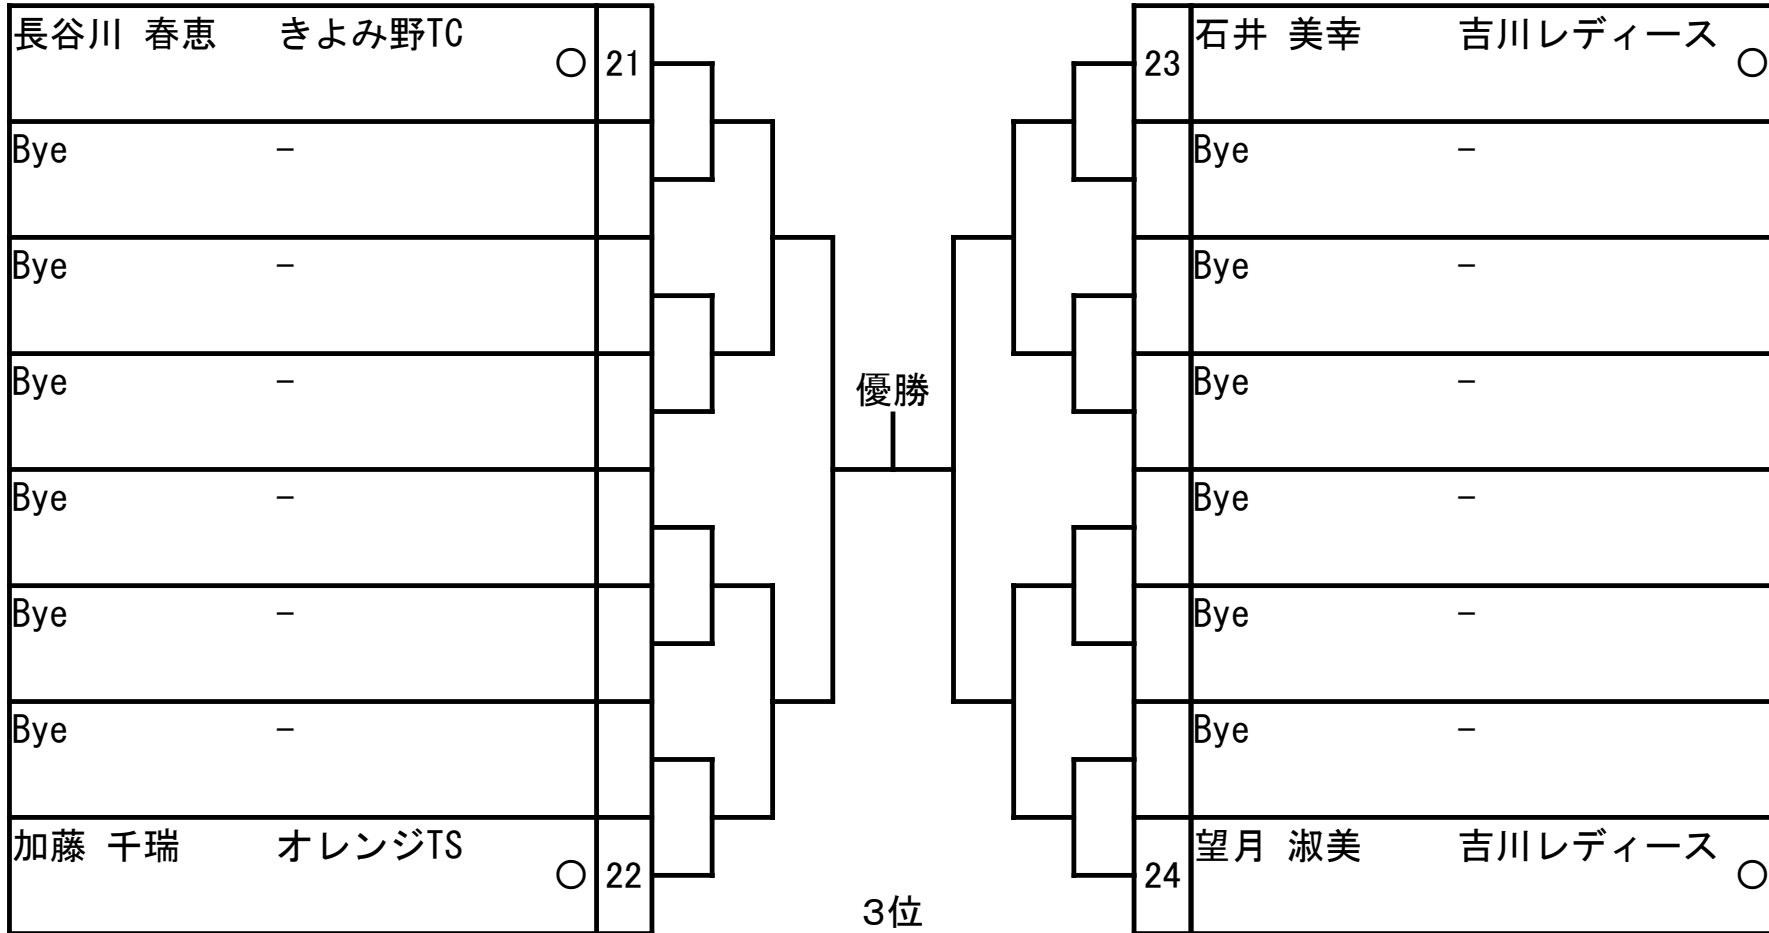

# 2024年度秋シングルス(県選考女子)

集合時間 9:00

1 R Q F SF F SF Q F 1 R

優勝

3位

練習サーブは4本のみです。