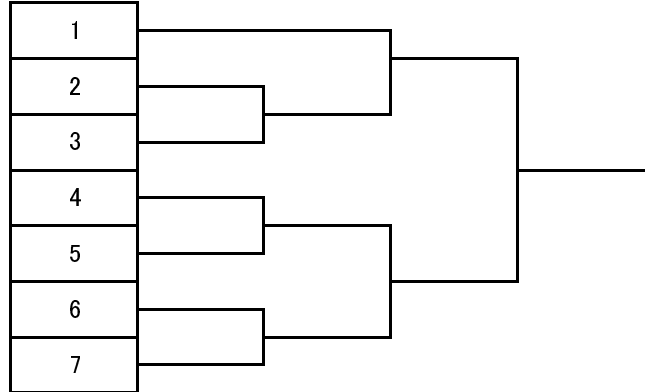

集合時間 7:45
 集合場所 MIXの部 運動公園
 ベテランの部 沼辺公園

【MIXの部】

コート	No.	名前	サークル
1	1	谷亜紀	AKI
		三国倫敬	どーん
	2	倉若奨	リバーサイド
		移川陽子	フリーコール
		干場美帆	ESV
2	1	櫻井めぐみ	OP
		櫻井浩	OP
	2	鈴木るり	AKI
		鈴木賢一	AKI
		山本庸子	トルネード
3	1	生稲智恵子	どーん
		生稲年之	どーん
	2	山本美恵子	AKI
		倉上雄樹	AKI
		荒木敬子	ESV
4	1	石川宏美	トルネード
		小柳伸作	トルネード
	2	倉上かおる	AKI
		中司琢也	AKI
		藤本真緒	リバーサイド
5	1	高澤愛	どーん
		小林義信	どーん
	2	風間尚代	AKI
		日高誠	AKI
		鈴木さやか	フリーコール
6	1	大田稚香子	ポロ
		大田巧	ポロ
	2	飯田洋子	AKI
		青野和正	AKI
		原田あゆみ	レディース
7	1	山下美夏	トルネード
		守谷文嘉	AKI
	2	木田美希	リバーサイド
		木田恵介	リバーサイド
		望月順子	ESV
3	羽場一智	ESV	

各コートでリーグ戦を実施して下さい。
 ルールは6先ノーアド

各リーグの1位、2位、3位でトーナメントを行います。
 トーナメントはくじ引きにて決定します。

ルールは1位トーナメントのみ1セットマッチ
 2位、3位トーナメントは6先ノーアド

練習はサーブのみ

【ベテランの部】

No.	名前	サークル
1	吉田智	FTC
	面来春男	FTC
2	河野敏彦	ESV
	北川泰	ESV
3	牧野和良	トアフォルケ
	田中芳巳	トアフォルケ
4	糸田明彦	スバル
	五十嵐隆之	ポロ
5	堀田勇次	トアフォルケ
	熊谷雅治	トアフォルケ

3面展開でリーグ戦を行って下さい。
 ルールは1セットマッチ