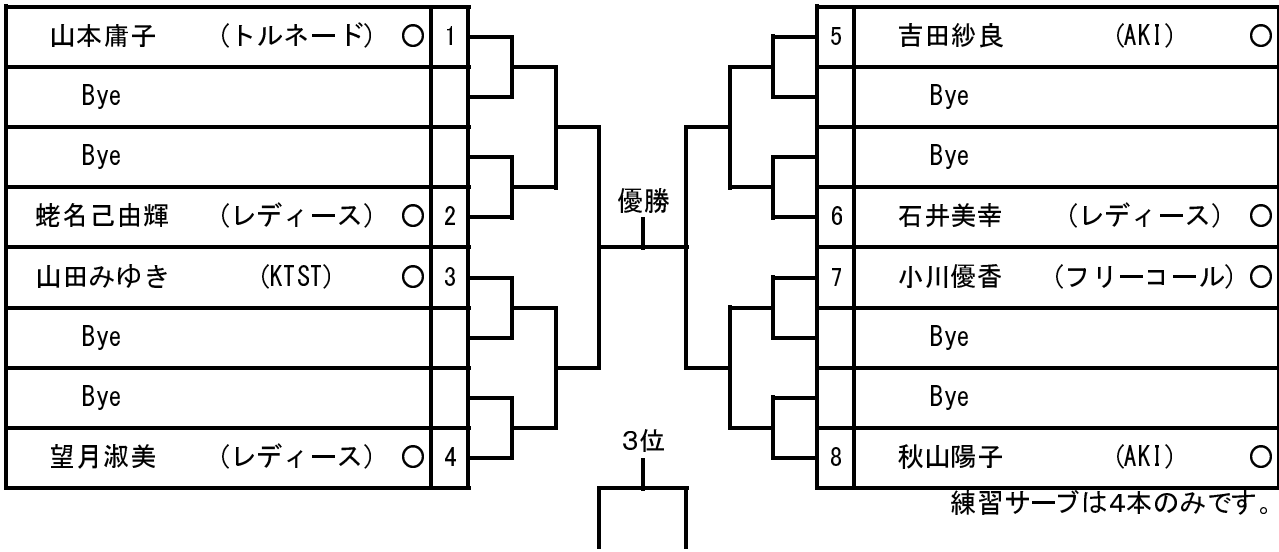

男子シングルス

集合時間 8:45

1R QF SF F SF QF 1R

女子シングルス

集合時間 8:45

1R QF SF F SF QF 1R

親睦大会

集合時間 12:30

各グループ内で総当たりのリーグ戦を行います。
 コートの割り当ては親睦大会当日にクジにて決定します。
 試合は6ゲーム先取、ノードで行います。