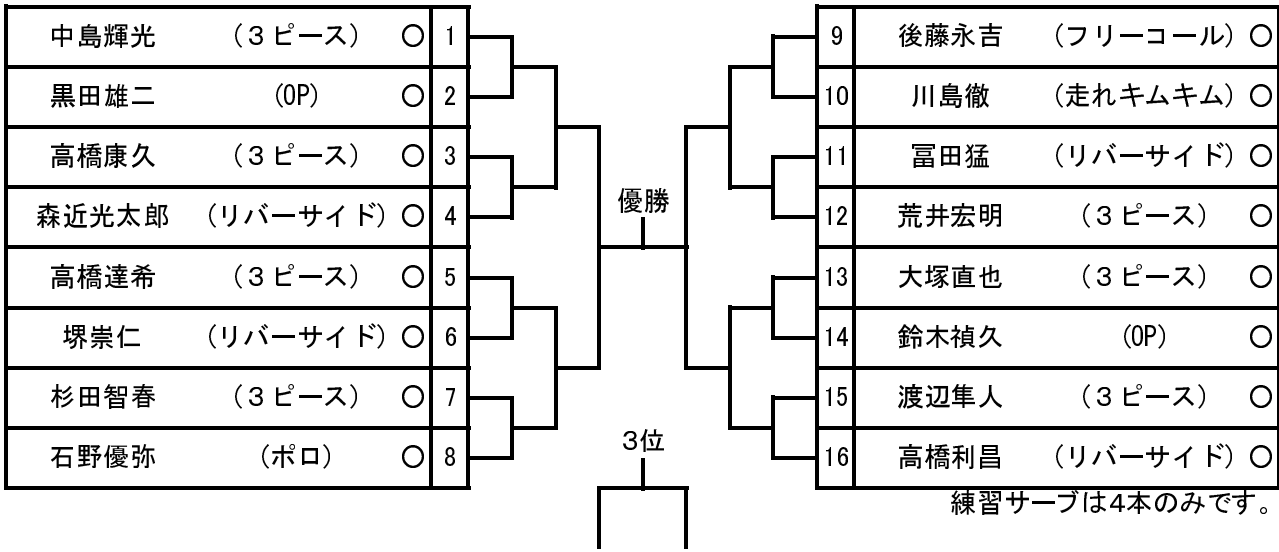

大会役員	
阿部 信太郎	池田 寧子
黒田 雄二	田代 勝枝

< 試合規則及び注意事項 >

- 1 使用球 県大会予選 ダンロップフォート
親睦大会 ダンロップセントジェームス
- 2 試合方法
 - ・ 県大会予選 1セットマッチ (6-6タイブレーク 1 2 P)
 - ・ 親睦大会 6ゲーム先取 ノード
- 3 選考会の優勝者および準優勝者は県大会への出場権利を得られます。既に他の大会で権利を得ている場合、当大会への出場はできません。エントリー後に出場権利を得た場合、エントリー費は返還しません。違反行為が発覚した場合はペナルティが課されます。当大会の出場者は越谷市および北葛飾郡の県予選大会に出場することが可能です。ただし出場資格等はそれぞれの郡市のルールに準じます。
- 4 試合開始時刻までに受付をして下さい。また無断欠席者にはペナルティーを課す場合もあります。
- 5 指定された試合の開始に遅れたものは棄権とみなすことがあります。
- 6 ウォーミングアップはサーブ4本のみとします。大会開始前のコートでのアップはできません。
- 7 足の痙攣やひきつけ等によるサスペンションタイムは3分とします。
- 8 コートを離れることは原則として禁止します。コートを離れる場合はレフリーに届けて下さい。
- 9 その他の試合参加者の心得は日本テニス協会の基準に準じます。
- 10 やむをえない事情によりドロウの変更を行なうことがあります。
- 11 試合の結果は吉川市テニス協会のホームページに掲載されます。

男子シングルス

集合時間 8:45

1R QF SF F SF QF 1R

女子シングルス

集合時間 8:45

1R QF SF F SF QF 1R

親睦大会

集合時間 12:30

各グループ内で総当たりのリーグ戦を行います。
 コートの割り当ては親睦大会当日にクジにて決定します。
 試合は6ゲーム先取、ノードで行います。