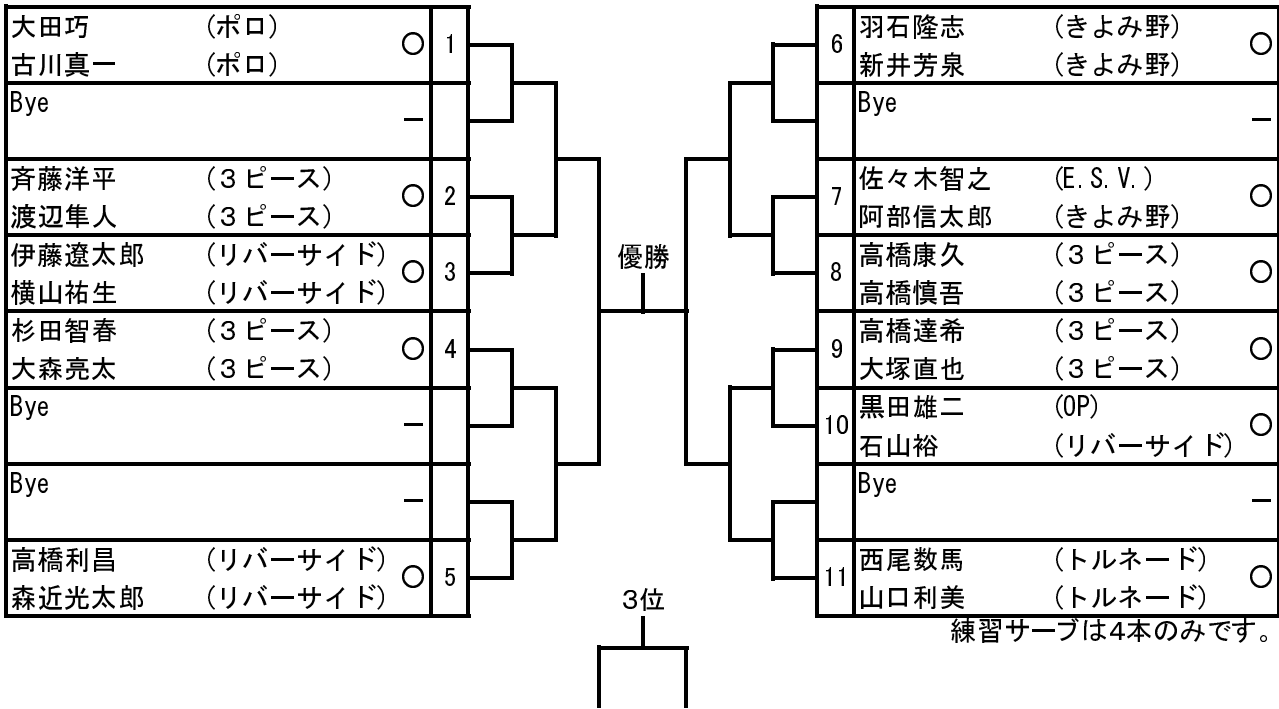

男子ダブルス(県大会予選)

集合時間 9:00

1R QF SF F SF QF 1R