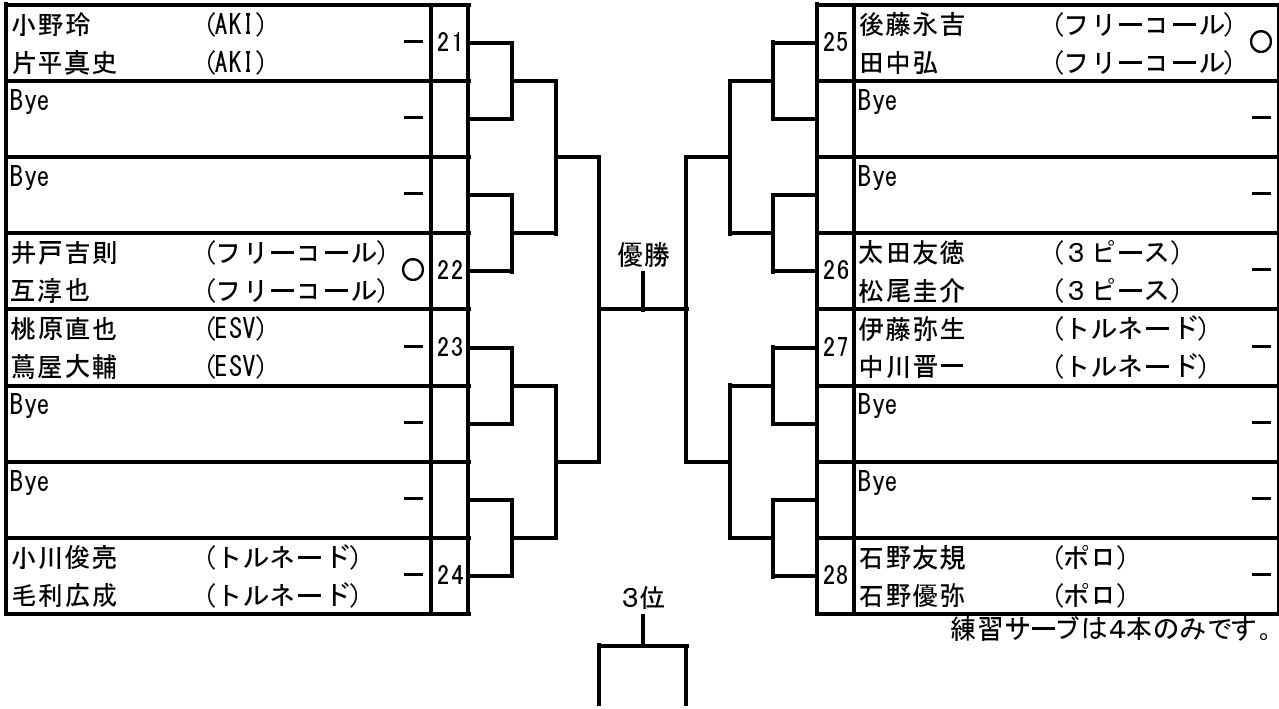

男子ダブルス(県大会予選)

集合時間 9:00

1R QF SF F SF QF 1R

男子ダブルス(吉川オープン)

集合時間 7:45

1R QF SF F SF QF 1R

女子ダブルス(吉川オープン)

集合時間 7:45

練習サーブは4本のみです。

男子ダブルス(沼辺オープン)

集合時間 7:45

	中西正裕 鈴木禎久	兼松雅純 岩出尚之	糸田明彦 佐野泰男	吉田貞子 岩淵佳絵	順位
中西正裕 (ポロ) 鈴木禎久 (OP)		-	-	-	
兼松雅純 (パルプンテ) 岩出尚之 (パルプンテ)	-		-	-	
糸田明彦 (スバル) 佐野泰男 (スバル)	-	-		-	
吉田貞子 (フリーコール) 岩淵佳絵 (フリーコール)	-	-	-		