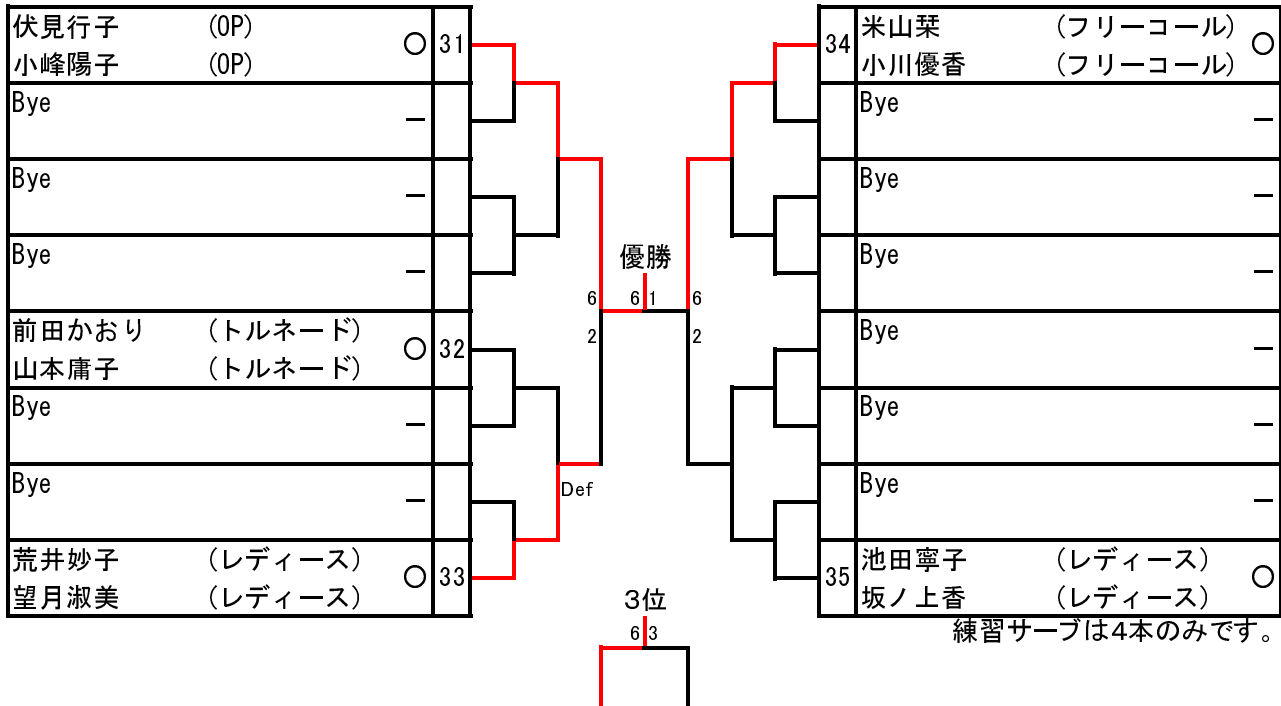

練習サーブは4本のみです。

3位
3 6
池ノ谷崇史
平石大輔
片平真史
小野玲

男子ダブルス 沼辺オープン

集合時間 7:45

1R QF SF F SF QF 1R

荒 宇 田 松
矢 宿 中 苗
義 浩 芳 精
雄 隆 巳 一

女子ダブルス 県予選

集合時間 7:45

1R QF SF F SF QF 1R

荒井妙子
望月淑美
池田寧子
坂ノ上香

女子ダブルス オープン

集合時間 7:45

1R QF SF F SF QF 1R

岩上なつき (ポロ)	-	41		48	谷亜紀 (AKI)	-
藤井美保 (ポロ)	-			49	齋藤愛 (KTST)	-
Bye	-			50	長谷川純子 (KTST)	-
染谷久仁子 (走れキムキム)	-	42		51	常泉晴美 (ポロ)	-
坂本都子 (走れキムキム)	-			52	井上奈央 (ポロ)	-
小宮恵美子 (AKI)	-	43		53	有田あやか (トルネード)	-
服部弥生 (AKI)	-				天田典子 (トルネード)	-
石野由美子 (ポロ)	-	44		54	山田みゆき (KTST)	-
正能朱莉 (ポロ)	-			55	斉藤美保子 (KTST)	-
石井美幸 (レディース)	○	45			Bye	-
林田明子 (レディース)	-				島村美貴子 (ポロ)	-
羽川知代子 (ポロ)	-	46			川端圭子 (ポロ)	-
藁谷未来 (ポロ)	-					
遠藤仁美 (トルネード)	-	47				
佐藤貴子 (トルネード)	-					