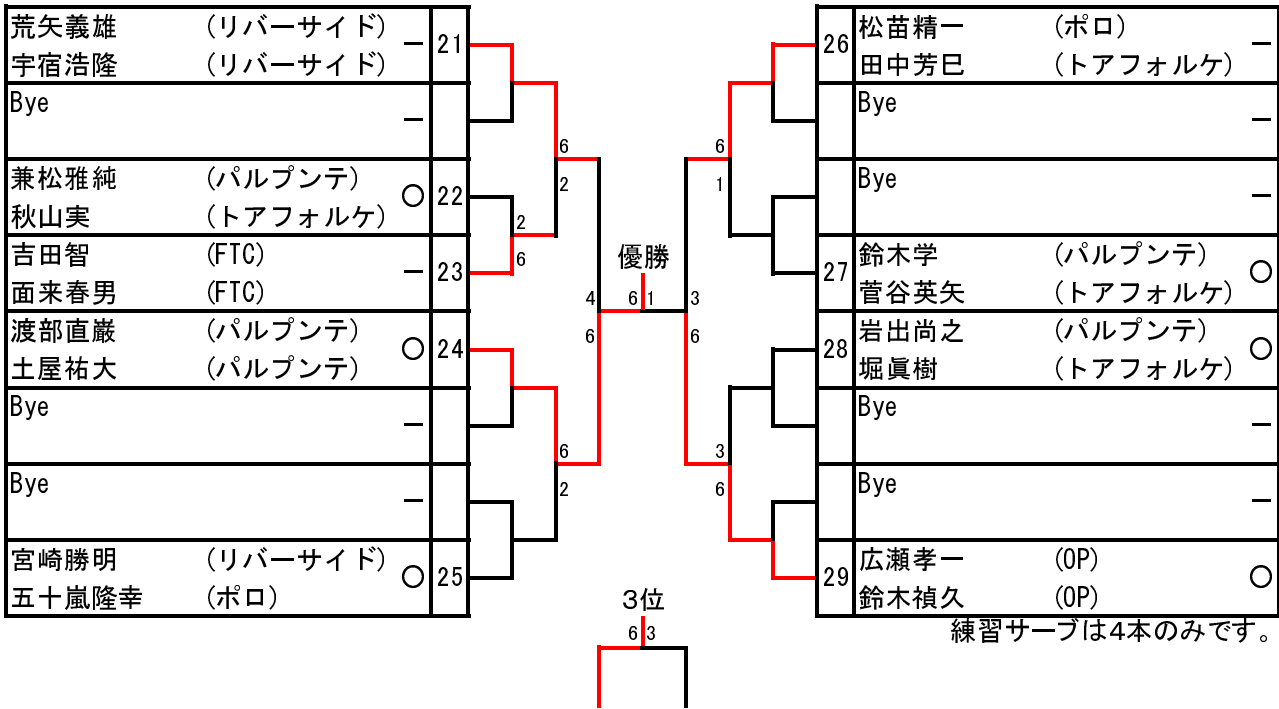

練習サーブは4本のみです。

3位
61

高橋達希
太田友徳
新井芳泉
羽石隆志

男子ダブルス オープン

集合時間 7:45

1R QF SF F SF QF 1R

大堀琢磨 (3ピース)	-	11		14	山口利美 (トルネード)	○	
中島輝光 (3ピース)	-			14	西尾数馬 (トルネード)	-	
Bye	-				Bye	-	
Bye	-				Bye	-	
Bye	-				齋藤新悟 (KTST)	-	
池ノ谷崇史 (トルネード)	-	12			植竹友彦 (3ピース)	-	
平石大輔 (トルネード)	-				16	毛利広成 (トルネード)	-
Bye	-				小川俊亮 (トルネード)	-	
Bye	-				Bye	-	
Bye	-				Bye	-	
石野友規 (ポロ)	-	13			17	片平真史 (AKI)	-
鈴木義章 (ポロ)	-				小野玲 (AKI)	-	

練習サーブは4本のみです。

3位
3 6
池ノ谷崇史
平石大輔
片平真史
小野玲

男子ダブルス 沼辺オープン

集合時間 7:45

1R QF SF F SF QF 1R

荒 宇 田 松
矢 宿 中 苗
義 浩 芳 精
雄 隆 巳 一

女子ダブルス 県予選

集合時間 7:45

1R QF SF F SF QF 1R

荒井妙子
望月淑美
池田寧子
坂ノ上香

女子ダブルス オープン

集合時間 7:45

1R QF SF F SF QF 1R

岩上なつき (ポロ)	-	41		48	谷亜紀 (AKI)	-
藤井美保 (ポロ)	-			49	齋藤愛 (KTST)	-
Bye	-			50	長谷川純子 (KTST)	-
染谷久仁子 (走れキムキム)	-	42		51	常泉晴美 (ポロ)	-
坂本都子 (走れキムキム)	-			52	井上奈央 (ポロ)	-
小宮恵美子 (AKI)	-	43		53	有田あやか (トルネード)	-
服部弥生 (AKI)	-				天田典子 (トルネード)	-
石野由美子 (ポロ)	-	44		54	山田みゆき (KTST)	-
正能朱莉 (ポロ)	-			55	斉藤美保子 (KTST)	-
石井美幸 (レディース)	○	45			Bye	-
林田明子 (レディース)	-				島村美貴子 (ポロ)	-
羽川知代子 (ポロ)	-	46			川端圭子 (ポロ)	-
藁谷未来 (ポロ)	-					
遠藤仁美 (トルネード)	-	47				
佐藤貴子 (トルネード)	-					