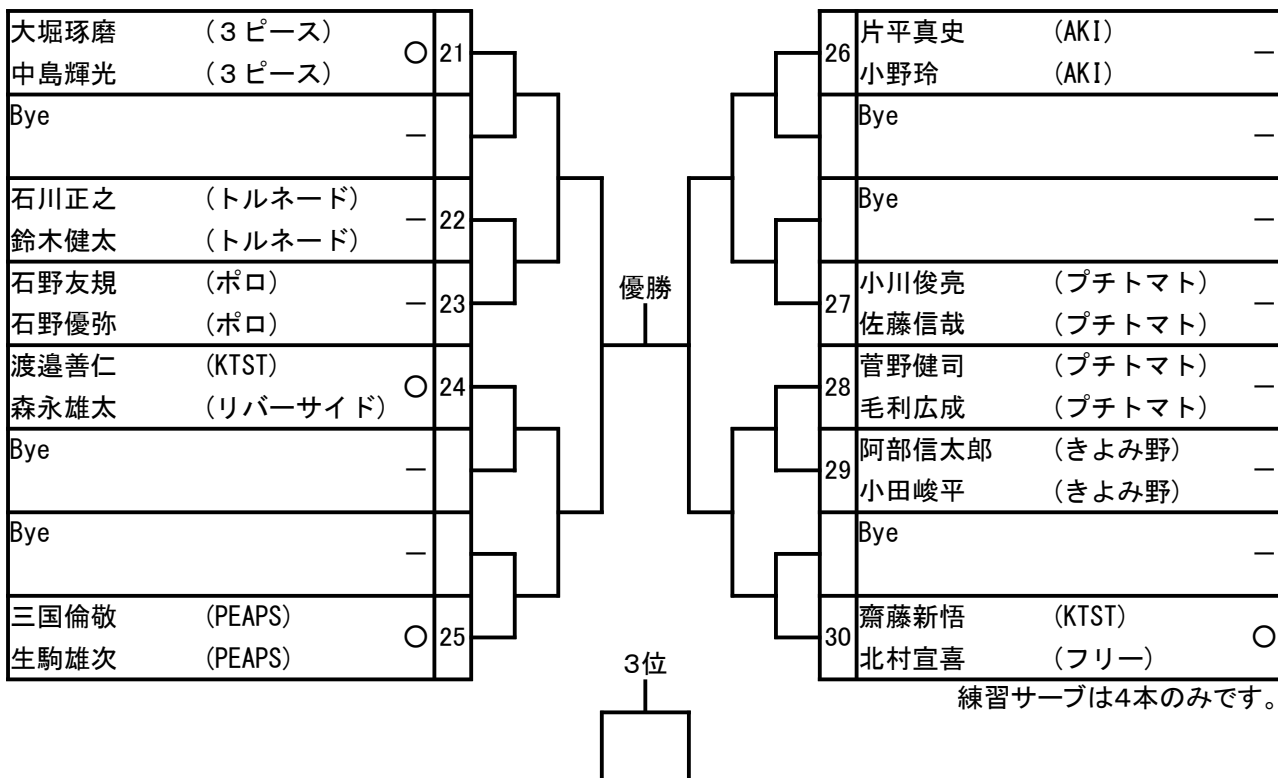

# 男子県予選ダブルス

集合時間 : 7:45

1R QF SF F SF QF 1R

練習サーブは4本のみです。

# 女子県予選ダブルス

集合時間 : 11:00

1R QF SF F SF QF 1R

練習サーブは4本のみです。

# 男子吉川オープンダブルス

集合時間 : 7:45

1R QF SF F SF QF 1R