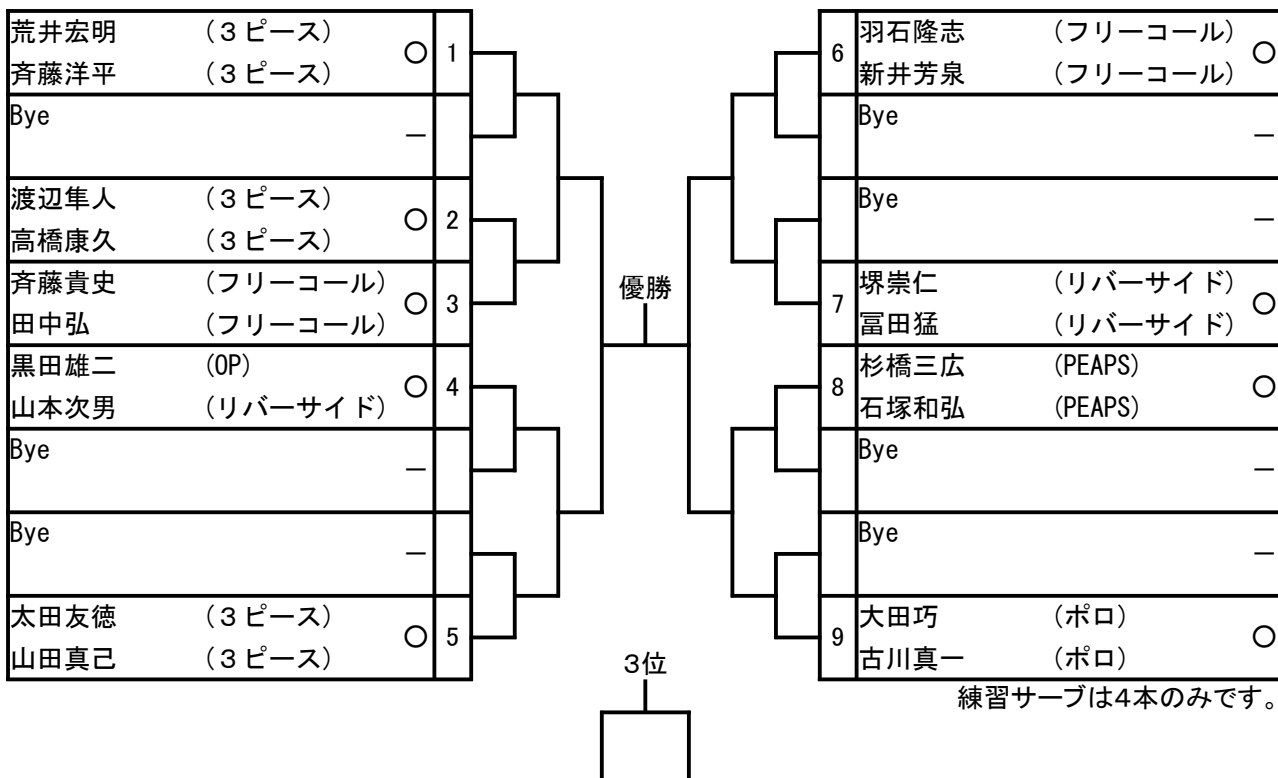

##### ③コート外

- ・観戦中はマスクの着用をお願いします。
- ・試合を観戦する際は、隣の観戦者との間隔を2m以上空けてください。
- ・近づいての長時間の会話はできるかぎり避けていただくようお願いいたします。

万が一、当会場にてコロナウィルスの感染が発生した場合、当協会は一切の責任を追いません。当大会への参加は自己責任でお願いします。

# 男子県予選ダブルス

集合時間 : 7:45

1R QF SF F SF QF 1R

練習サーブは4本のみです。