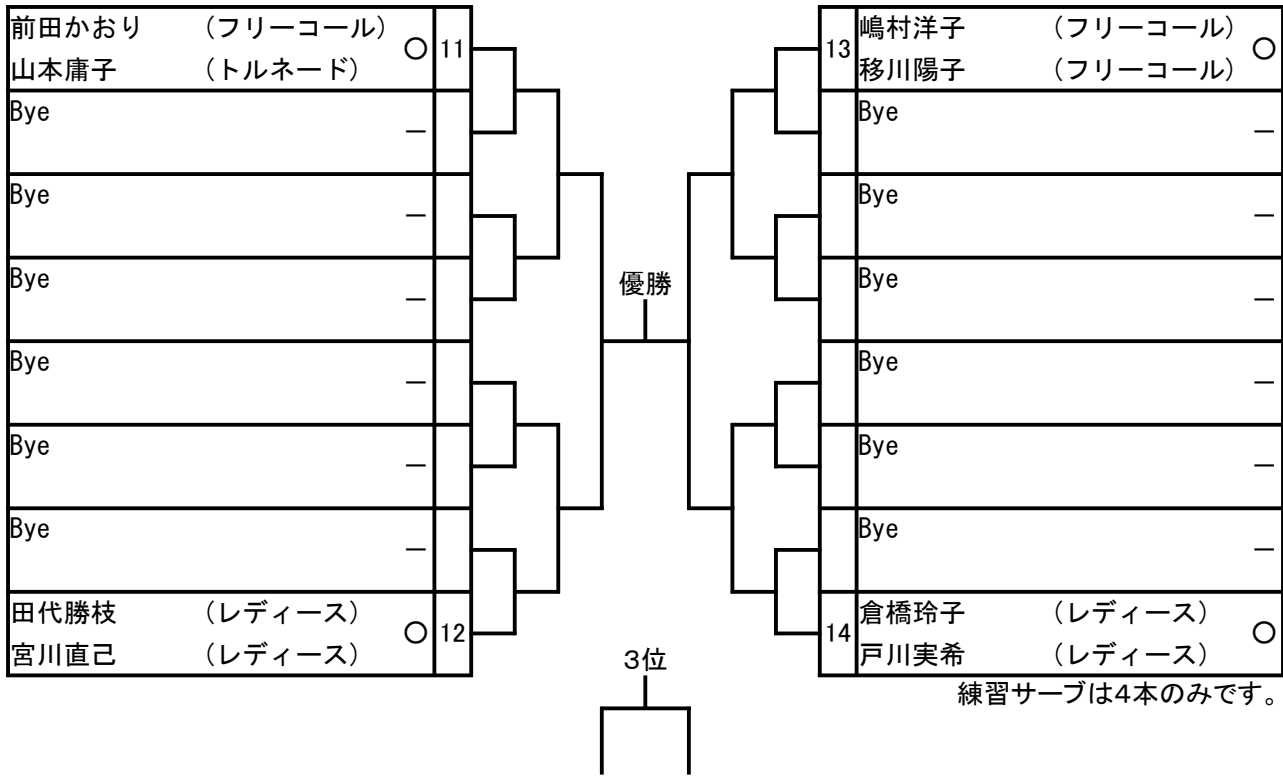

# 男子県予選ダブルス

集合時間 : 7:45

1R QF SF F SF QF 1R

練習サーブは4本のみです。

# 女子県予選ダブルス

集合時間 : 11:00

1R QF SF F SF QF 1R

練習サーブは4本のみです。