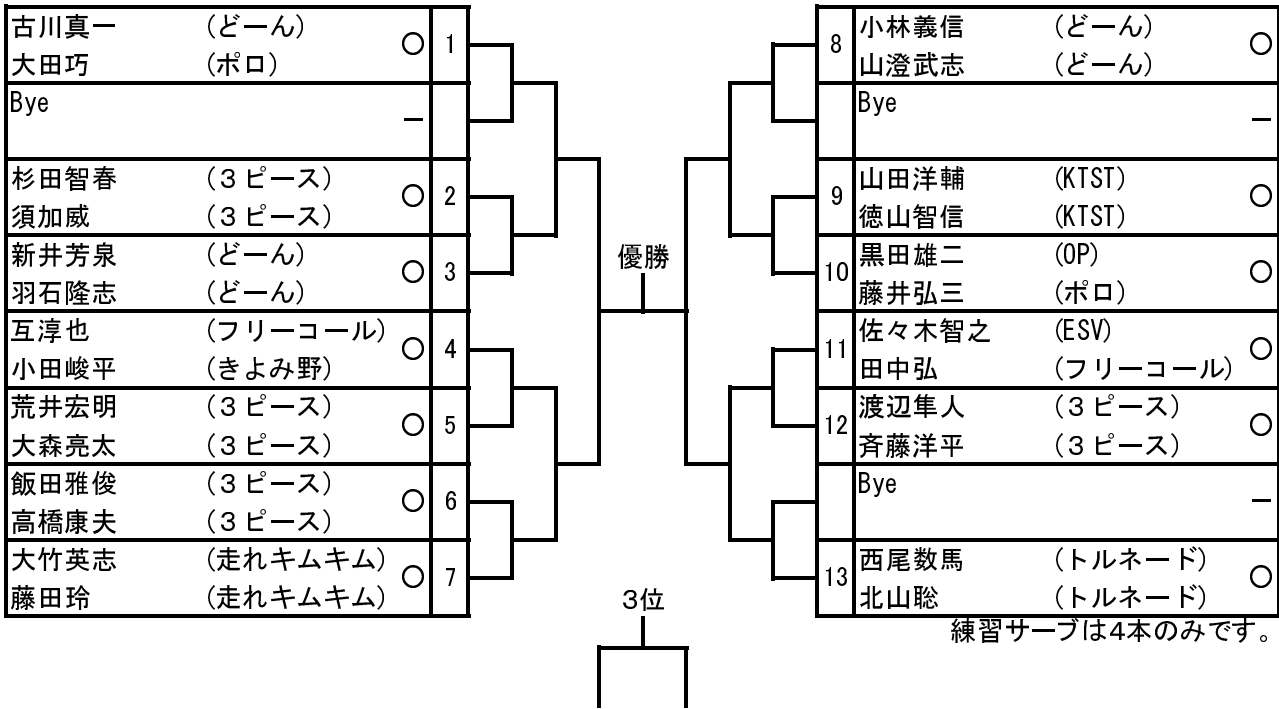

# 男子ダブルス(県大会予選)

集合時間 10:00

1R QF SF F SF QF 1R