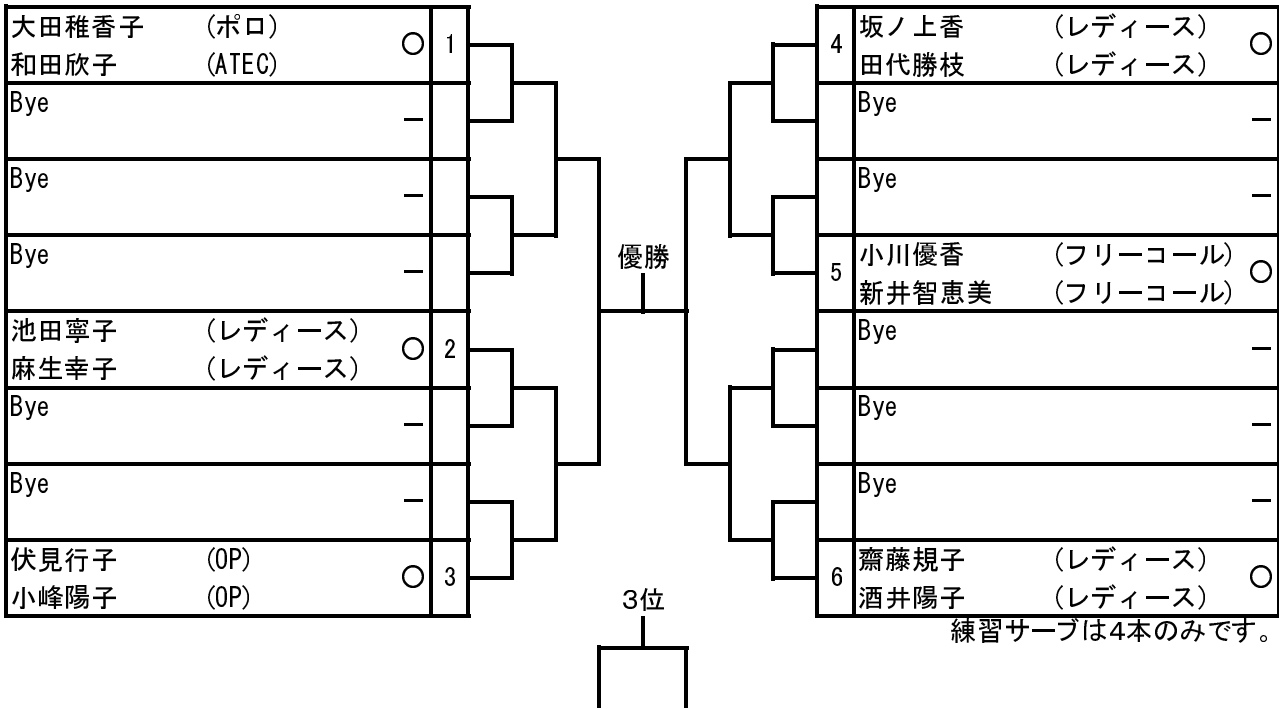

練習サーブは4本のみです。

決勝リーグ(6-6タイブレーク 12P)

各予選リーグの順位毎にリーグ戦を行います。

No	氏名	サークル				順位
			\	-	-	
				-	-	
				-	-	

No	氏名	サークル				順位
			\	-	-	
				-	-	
				-	-	

No	氏名	サークル				順位
			\	-	-	
				-	-	
				-	-	

練習サーブは4本のみです。

女子ダブルス(県予選)

集合時間 9:00

1R QF SF F SF QF 1R

女子ダブルス(オープン)

集合時間 9:00

1R 2R QF SF F SF QF 2R 1R

練習サーブは4本のみです。