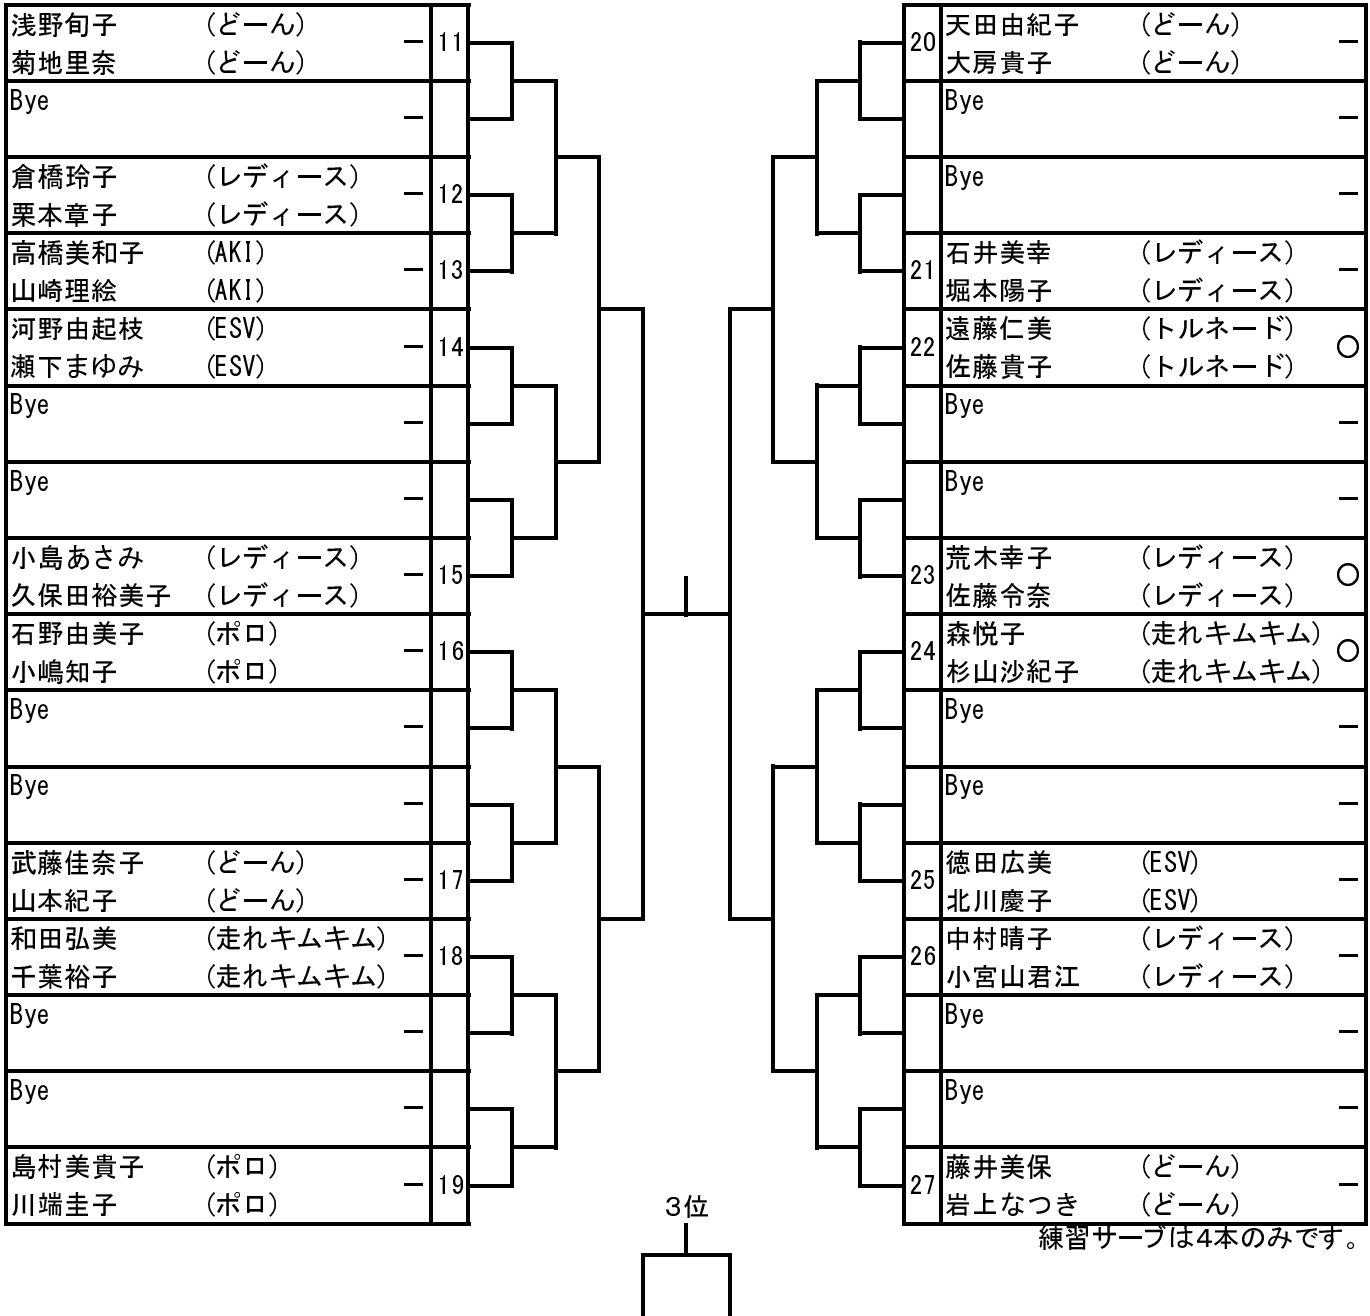

平成28年度 春季ダブルス大会

(兼 埼玉県大会予選)

大会日程

平成28年4月10日（日） 予備 4月17日（日）

集合時間 男子 7:45 女子 9:00

集合場所 吉川運動公園テニスコート

大会会場 吉川運動公園テニスコート

主催 吉川市テニス協会

男子ダブルス(県予選)

集合時間 7:45

1R QF SF F SF QF 1R

男子ダブルス(オープン)

集合時間 7:45

予選リーグ(6ゲーム先取 セミアド)

No	氏名	サークル	21	22	23	順位
21	片平真史	(AKI)	\	-	-	
	小野玲	(AKI)				
22	関根健	(KTST)		-	-	
	渡邊善仁	(KTST)				
23	荒木務	(ESV)		-	-	
	松丸純緒	(ESV)				

練習サーブは4本のみです。

決勝リーグ(6-6タイブレーク 12P)

各予選リーグの順位毎にリーグ戦を行います。

No	氏名	サークル				順位
			\	-	-	
				-	-	
				-	-	

No	氏名	サークル				順位
			\	-	-	
				-	-	
				-	-	

No	氏名	サークル				順位
			\	-	-	
				-	-	
				-	-	

練習サーブは4本のみです。

女子ダブルス(県予選)

集合時間 9:00

1R QF SF F SF QF 1R

女子ダブルス(オープン)

集合時間 9:00

1R 2R QF SF F SF QF 2R 1R

練習サーブは4本のみです。