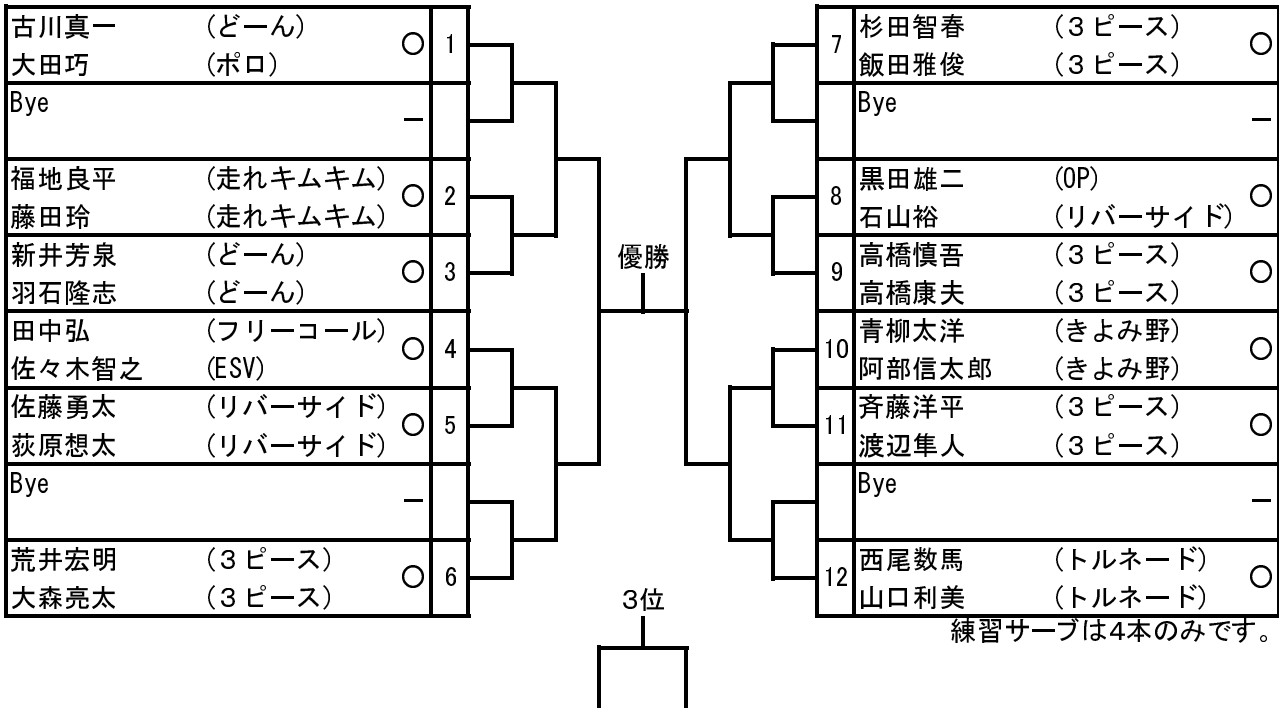

平成28年度 春季ダブルス大会

(兼 埼玉県大会予選)

大会日程

平成28年4月10日（日） 予備 4月17日（日）

集合時間 男子 7:45 女子 9:00

集合場所 吉川運動公園テニスコート

大会会場 吉川運動公園テニスコート

主催 吉川市テニス協会

男子ダブルス(県予選)

集合時間 7:45

1R QF SF F SF QF 1R

男子ダブルス(オープン)

集合時間 7:45

予選リーグ(6ゲーム先取 セミアド)

No	氏名	サークル	21	22	23	順位
21	片平真史	(AKI)	\	-	-	
	小野玲	(AKI)				
22	関根健	(KTST)		-	-	
	渡邊善仁	(KTST)				
23	荒木務	(ESV)		-	-	
	松丸純緒	(ESV)				